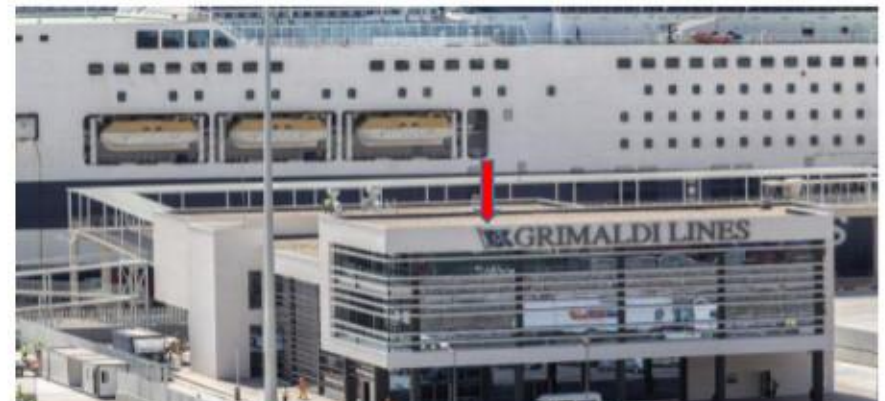

Tambien hay una terraza en el techo con una superficie disponible de mas o menos 500 m²
(prevediendo la creaci3n de elementos externos para cubrir las placas solares, bombas de calor,unidades tratamiento aire)