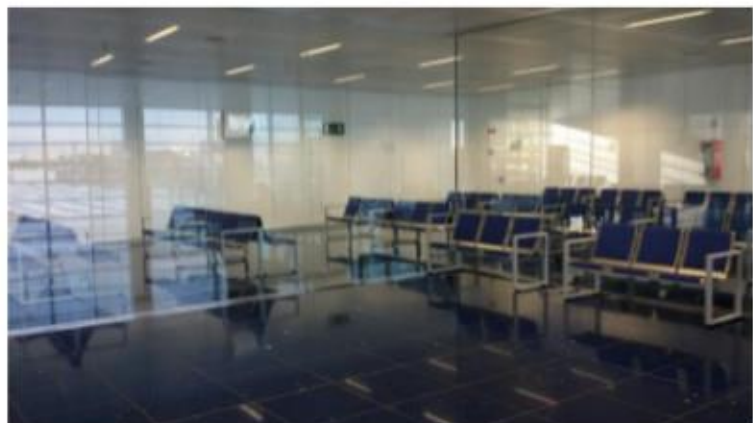

El area externa es de 1000 m²

El area interna es de 1600 m²

Estas superficies son adaptables para usos multiples:

- Congressos
- Convenios
- Meetings
- Reuniones
- Ferias
- Video y Foto Shoots
- Servicios de publicidad
- Promociòn y comunicaciò
- Catering

Aparcamiento para alojar mas de 50 coches y 4 autobuses .

Facilmente se puede adaptar a las exigencias, moviendo i new jersey

Terminal Grimaldi

La planta baja del Terminal (el vestibulo) tiene una superficie de 589 m².

En la misma area hay la zona Bar, de 355m² (escluida la cocina),
y una Terraza (cerrada de plantas) de 104 m².

Terminal Grimaldi

Primera planta - 1°

La sala de Preembarque es de 359 m².

Hay 2 espacios no dividibles de 106 m².

Adelante la escalera mobile hay un espacio de 97 m², todo dividido por vitros y paneles mobiles.

Además, hay una sala vip de 54 m² separada de todos los otros espacios.

Con baño y terraza privada de 32 m².