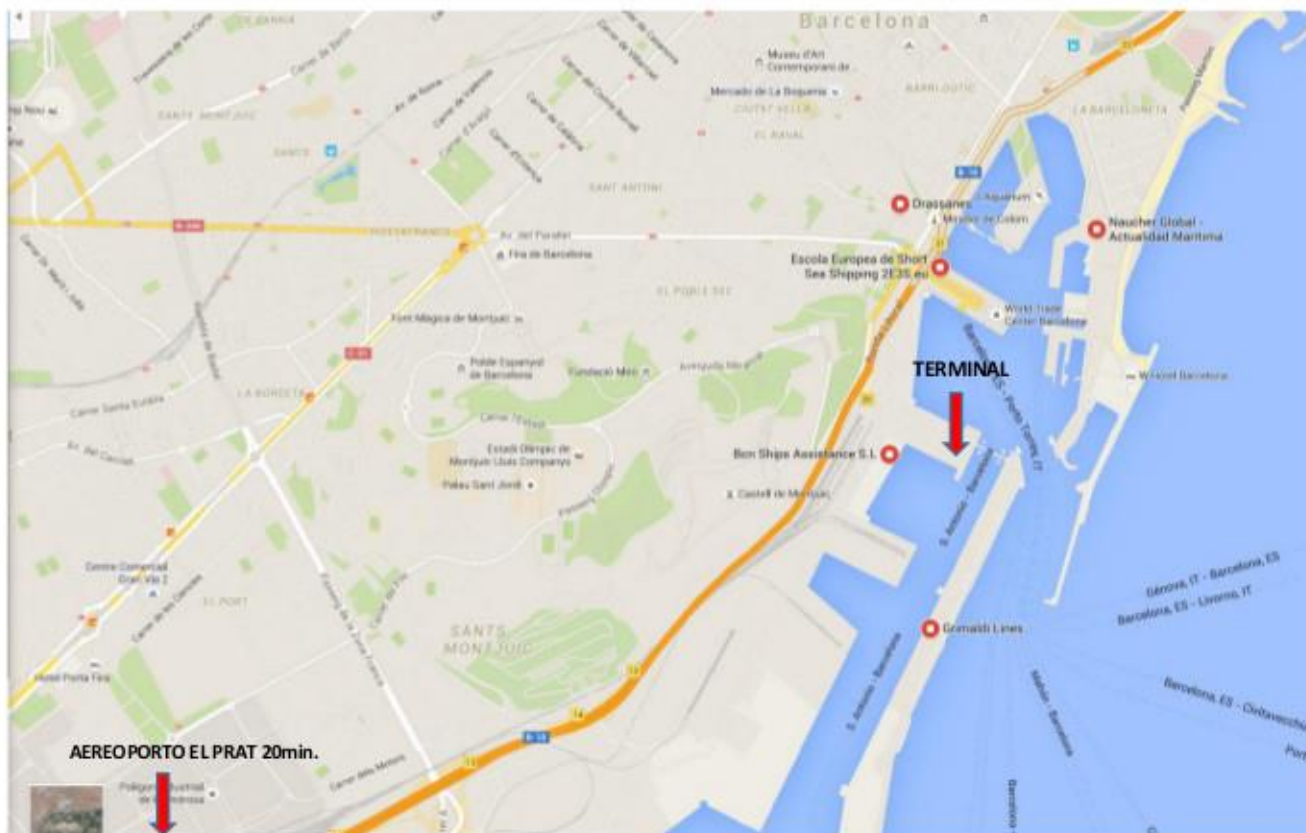

Terminal Grimaldi

Terminal Grimaldi

El terminal Grimaldi en Barcelona tiene una posición estratégica en el pleno **corazón de la ciudad**. Ubicado entre la Montaña de Montjuic y el mar, este lugar tiene una posición fácilmente accesible desde el aeropuerto. Cerca de la parada de metro **Drassanes** es bien conectado con todas las estaciones de ferrocarril, metros y autobuses.

Dirección: Muelle de Costa, S/N, 08039 Barcelona, Spagna

Distancia desde el aeropuerto: 15 km.

Distancia desde la parada de metro Drassanes: 2 km.

Distancia desde Pl. Catalunya: 6km.

Terminal Grimaldi

El Terminal Grimaldi tiene una superficie total de 2600 m²