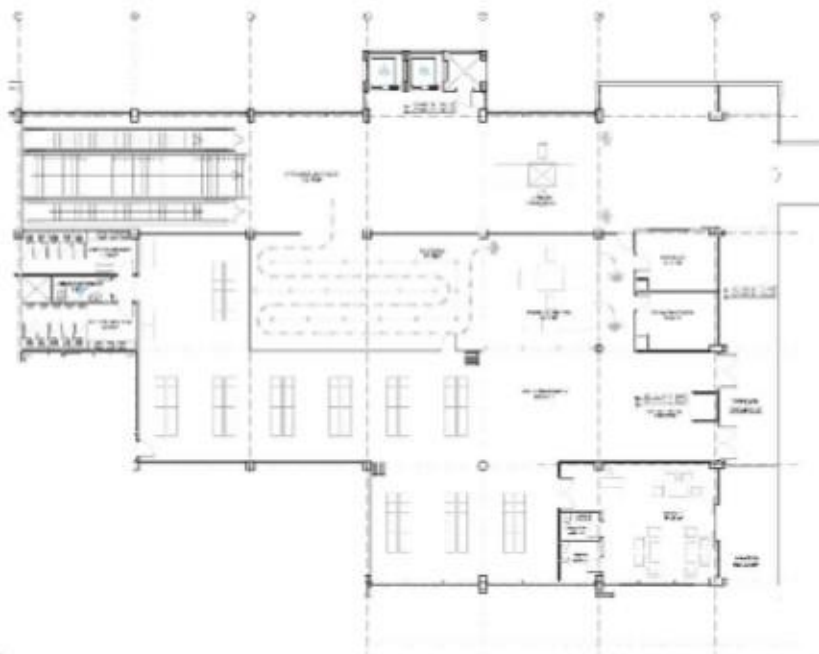

El area externa es de 1000 m²

El area interna es de 1600 m²

Estas superficies son adaptables para usos multiples:

- Congressos
- Convenios
- Meetings
- Reuniones
- Ferias
- Video y Foto Shoots
- Servicios de publicidad
- Promociòn y comunicaciò
- Catering

En la misma area hay la zona Bar, de 355m² (escluida la cocina),
y una Terraza (cerrada de plantas) de 104 m².

Terminal Grimaldi

Primera planta - 1°

La sala de Preembarque es de 359 m².

Hay 2 espacios no dividibles de 106 m².

Adelante la escalera mobile hay un espacio de 97 m², todo dividido por vitros y paneles mobiles.

Además, hay una sala vip de 54 m² separada de todos los otros espacios.

Con baño y terraza privada de 32 m².