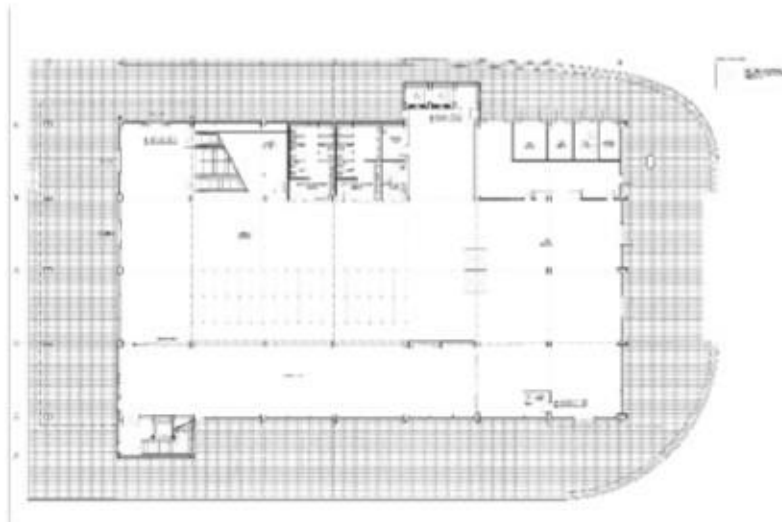

El area externa es de 1000 m²

El area interna es de 1600 m²

Estas superficies son adaptables para usos multiples:

- Congressos
- Convenios
- Meetings
- Reuniones
- Ferias
- Video y Foto Shoots
- Servicios de publicidad
- Promociòn y comunicaciò
- Catering

Aparcamiento para alojar mas de 50 coches y 4 autobuses .

Facilmente se puede adaptar a las exigencias, moviendo i new jersey

Terminal Grimaldi

La planta baja del Terminal (el vestibulo) tiene una superficie de 589 m².

En la misma area hay la zona Bar, de 355m² (escluida la cocina),
y una Terraza (cerrada de plantas) de 104 m².

Terminal Grimaldi

Primera planta - 1°

La sala de Preembarque es de 359 m².

Hay 2 espacios no dividibles de 106 m².

Adelante la escalera mobile hay un espacio de 97 m², todo dividido por vitros y paneles mobiles.

Además, hay una sala vip de 54 m² separada de todos los otros espacios.

Con baño y terraza privada de 32 m².